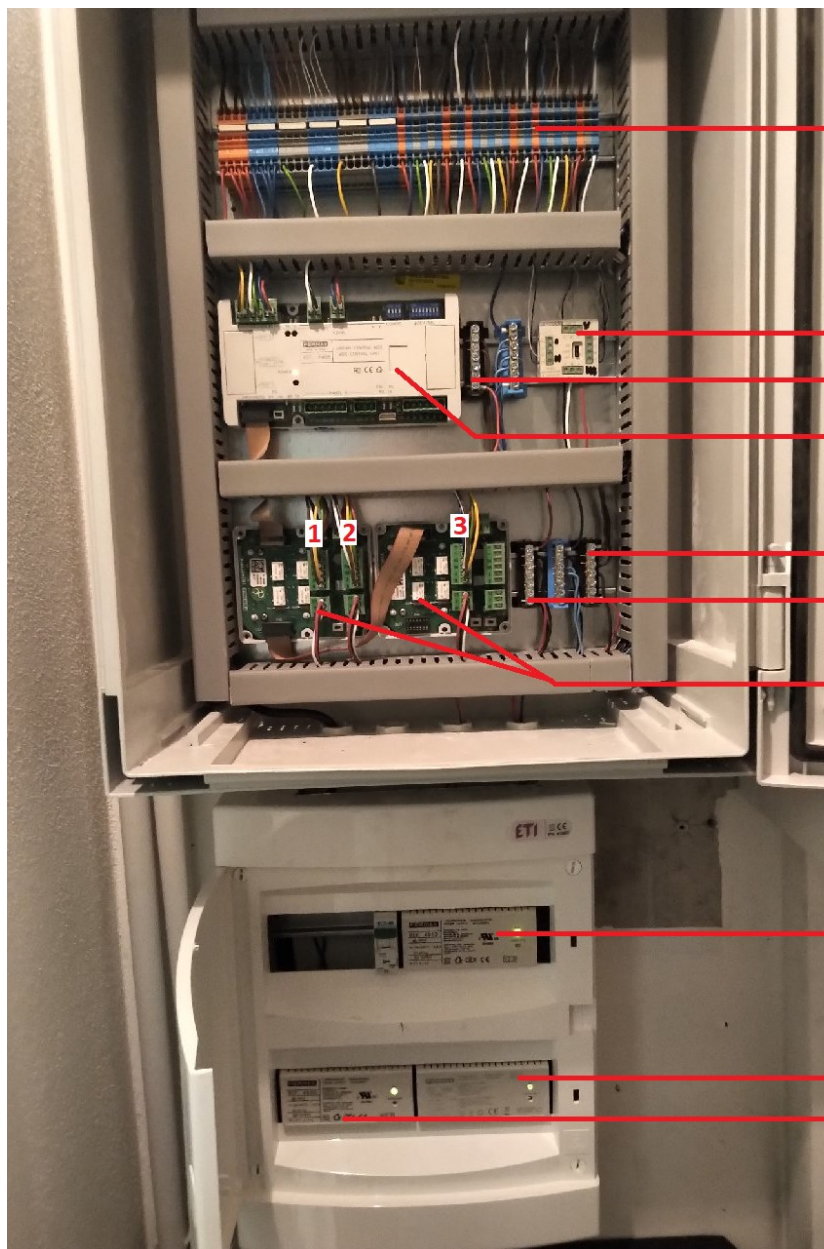

PŘEDMĚT DODÁVKY

Dodávka a instalace rozvaděče domovních videotelefonů pro objekty H1 až H4.
Demontáž původního rozvaděče.

TERMÍN REALIZACE: 06. a 10. Ledna 2022
ZÁRUKA: 24 měsíců (Leden 2024)

PŮVODNÍ ZAPOJENÍ ROZVADĚČE

ROZVADĚČ VDT PRO OBJEKTY H1 – H4

SVORKOVNICE

VIDEODISTRIBUTOR

18V PRO H1, H2

MDS ŘÍDÍCÍ JEDNOTKA

18V PRO H3, H4

18V PRO TABLA

PŘIPOJENÍ MDS TABEL