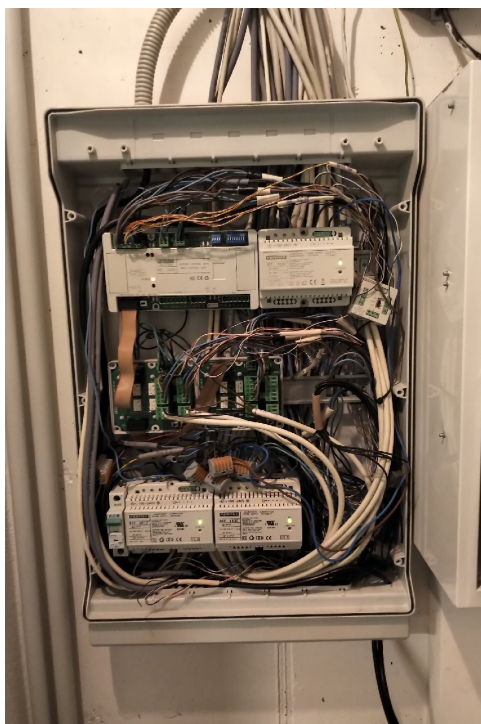

PŘEDMĚT DODÁVKY

Dodávka a instalace rozvaděče domovních videotelefonů pro objekty H1 až H4.
Demontáž původního rozvaděče.

TERMÍN REALIZACE: 06. a 10. Ledna 2022
ZÁRUKA: 24 měsíců (Leden 2024)

PŮVODNÍ ZAPOJENÍ ROZVADĚČE